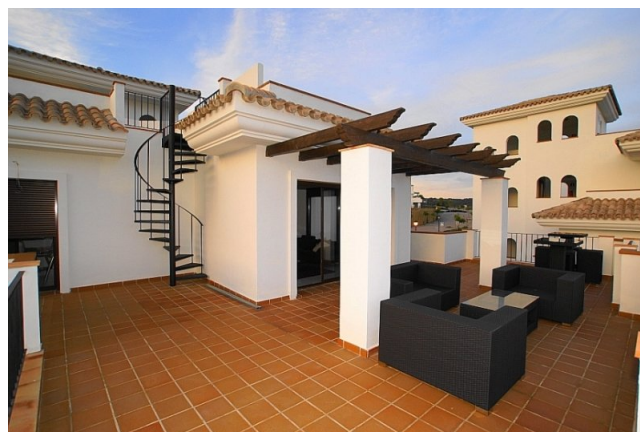

Penthouse u golfu s výhledem na moře

SGP002

Costa del Sol | Španělsko | Kategorie

3 3 121m²

579 300 €

Nabízíme penthouse v první linii golfového hřiště s panoramatickým výhledem na moře a Gibraltar. K dispozici je přímý přístup na pláž, která je ve vzdálenosti 150 metrů. Ať už máte rádi golf, moře, pláže, přírodu, dobré jídlo...tady najdete vše. Dům má 3 ložnice, 3 koupelny, velký obývací pokoj s kompletně vybavenou kuchyní se spotřebiči Siemens. Součástí je terasa o velikosti 120 m² a solárium o velikosti 74 m² s výhledem na golfové hřiště a moře. Vše připraveno pro vlastní využití či pronájem. Známa oblast Sotogrande ve vzdálenosti 5km. Nemovitost leží v přírodní chráněné rezervaci Guadalquitón a v rámci urbanizace je možné využít dva bazény, udržované zahrady, podzemní parkování atd. V interiéru jistě zaujme automatické přepínání světel, programovatelný klimatizační systém a ovládání žaluzií, varování a dálkové ovládání prostřednictvím GSM, hydromasážní vana v hlavní koupelně, vířivka a mnoho dalšího.