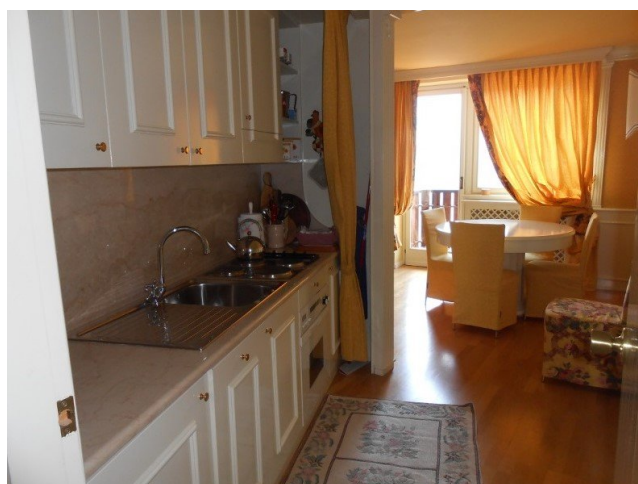

Apartmán s výhledem na Alpy

IAS001

Severní Itálie | Itálie | Kategorie2 2 80m²**530 000 €**

Tato nemovitost zaujme na první pohled panoramatickým výhledem na okolní Brentské Dolomity. Nabízí dvě ložnice, prostorný obývací pokoj s kuchyňským koutem a dvě ložnice. Součástí bytu jsou také dvě terasy. Nemovitost je kompletně zařízena a tak není potřeba provést další investice do nemovitosti.